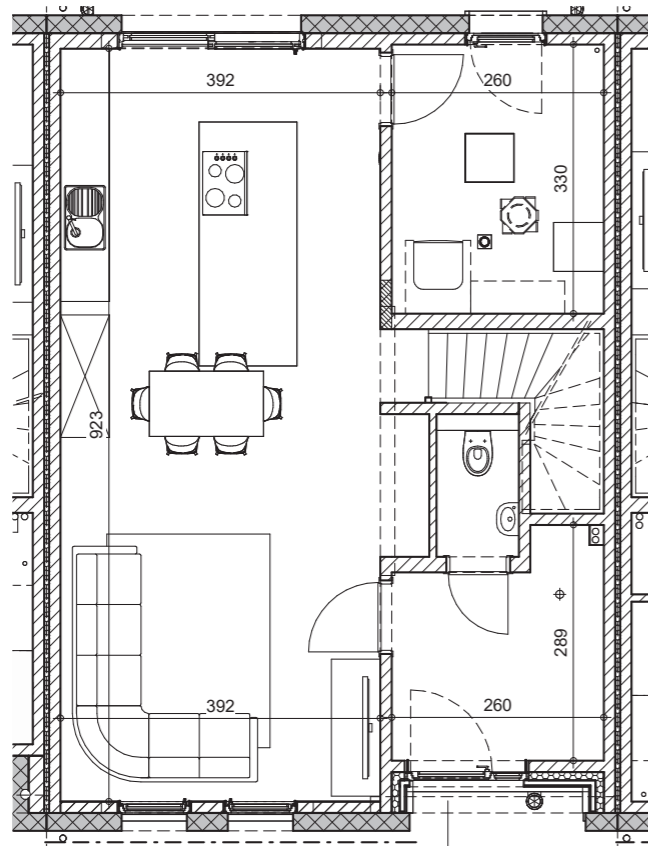

LES FAUX PRÉS

Habay-la-Neuve

Video du projet,
prix et
disponibilités

PEB A

HABAY-LA-NEUVE

LOT
95

063 43 00 70
maisons@thomas-piron.eu
www.thomas-piron.eu

Rez-de-chaussée

Etage

Façade avant

Façade arrière

Comble

Coupe

LOT
95

SURFACE HABITABLE: 130 m²
SUPERFICIE TERRAIN: 192 m²