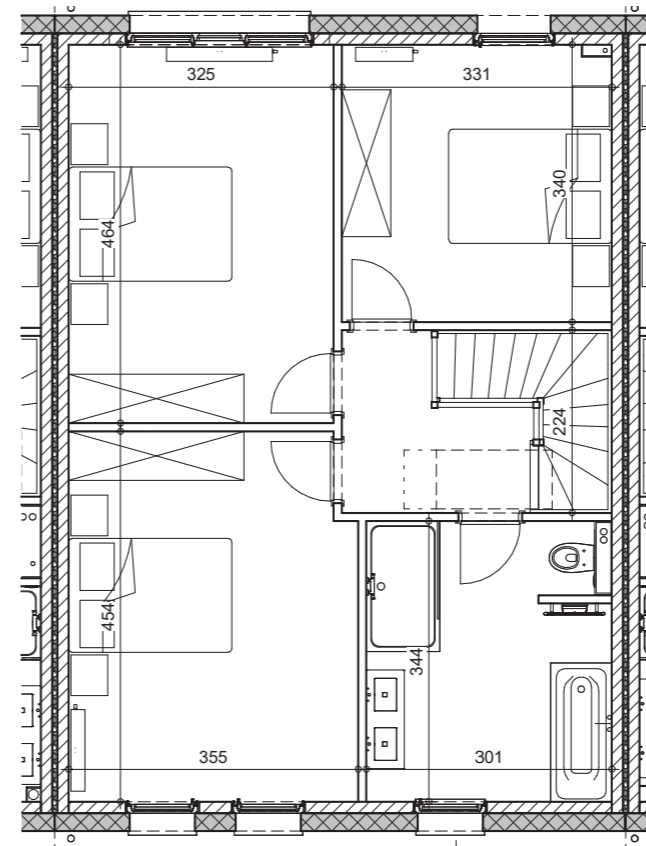

Etage

Façade avant

Façade arrière

Comble

Coupe

LOT
95

SURFACE HABITABLE: 130 m²
SUPERFICIE TERRAIN: 192 m²