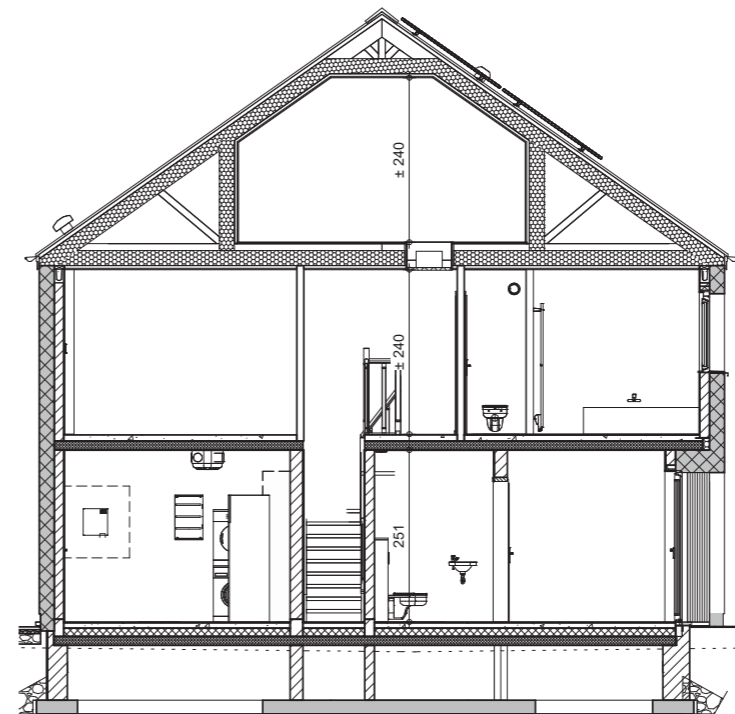

LES FAUX PRÉS

Habay-la-Neuve

Video du projet,
prix et
disponibilités

PEB A

HABAY-LA-NEUVE

LOT
95

063 43 00 70
maisons@thomas-piron.eu
www.thomas-piron.eu

Rez-de-chaussée

Etage

Façade avant

Façade arrière

Comble

Coupe

LOT
95

SURFACE HABITABLE: 130 m²
SUPERFICIE TERRAIN: 192 m²