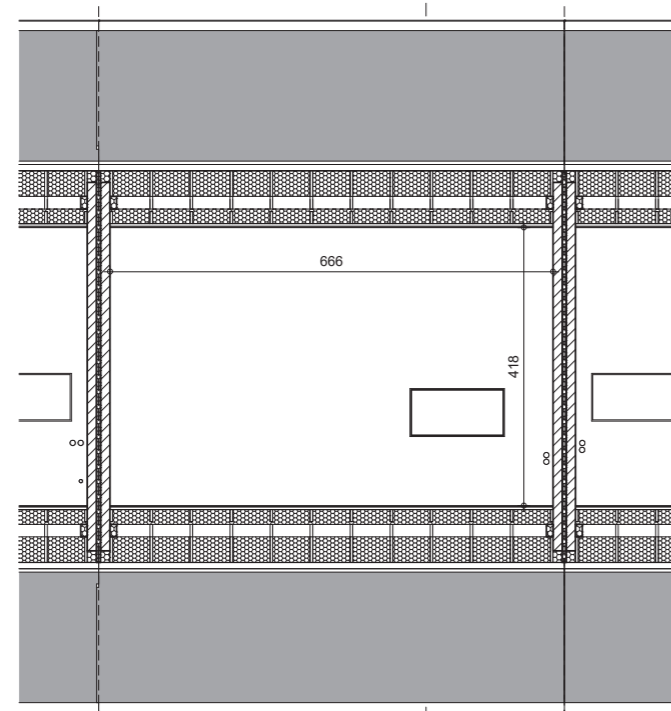

Etage

Façade avant

Façade arrière

Comble

Coupe

LOT
95

SURFACE HABITABLE: 130 m²
SUPERFICIE TERRAIN: 192 m²